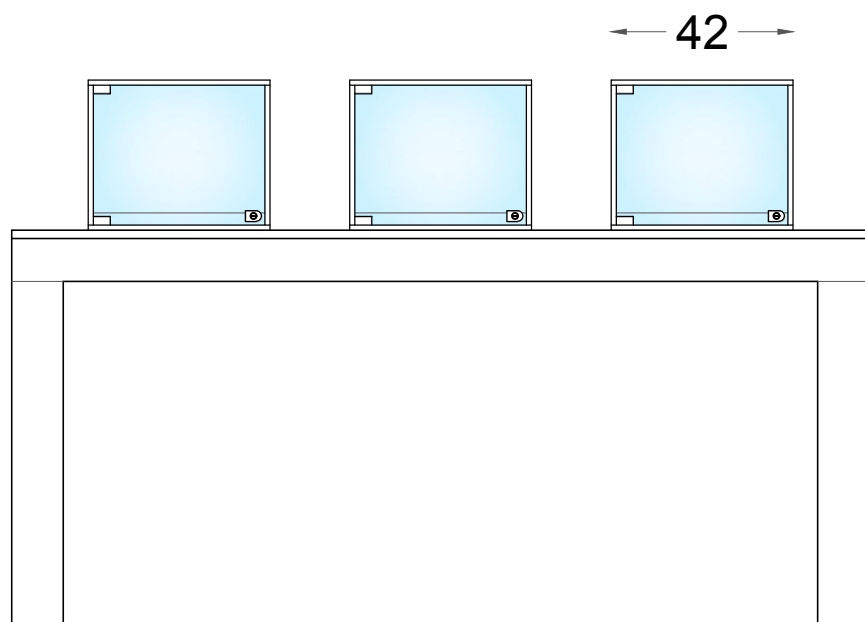

FRONTE

42

200

FIANCO

42

35

92

50

SOPRA

tavolo ponte
con teche